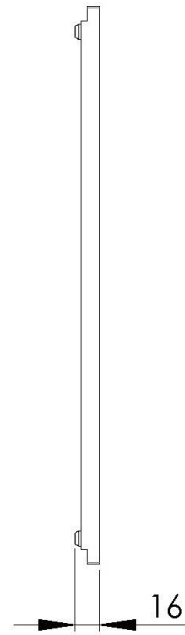

Griglia Black

Accessori e Complementi

Codice: 8100 618

DETTAGLI

Materiale Foster Black Composit

Accessori lavelli Griglie

Dimensioni 42x39 cm

DATI TECNICI

8100 618

1 x Griglia black 8100 618 / 1 x Black grid 8100 618