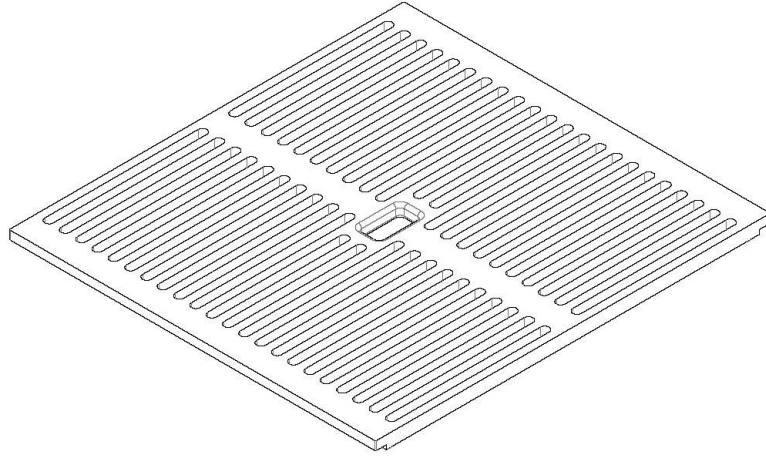

Griglia Black

Accessori e Complementi

Codice: 8100 618

DETTAGLI

Materiale Foster Black Composit

Accessori lavelli Griglie

Dimensioni 42x39 cm

DATI TECNICI

8100 618

1 x Griglia black 8100 618 / 1 x Black grid 8100 618