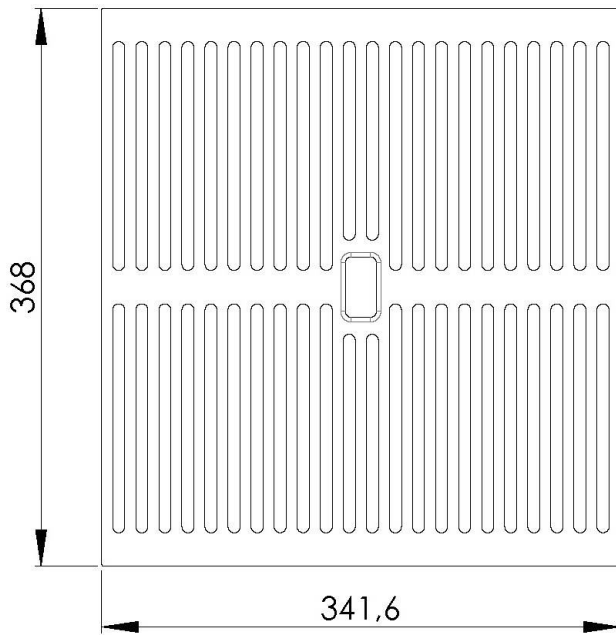

Griglia Black

Accessori e Complementi

Codice: 8100 618

DETTAGLI

Materiale Foster Black Composit

Accessori lavelli Griglie

Dimensioni 42x39 cm

DATI TECNICI

8100 618

1 x Griglia black 8100 618 / 1 x Black grid 8100 618